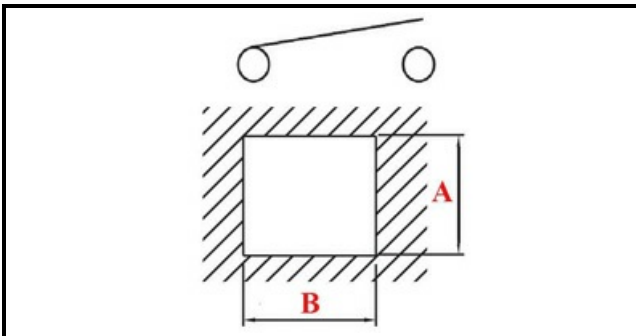

### Technical data

DEPTH MM	B=25mm
WIDTH MM	A=25mm
NUMBER OF POLES	POLI/POLES=6
NUMBER OF POSITIONS	0-1
COLOR	GRIGIO/GREY
VOLT	250V