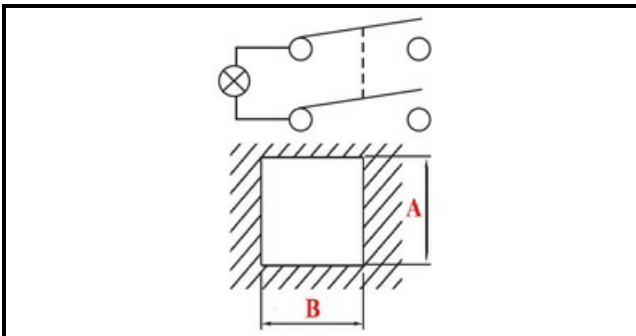

1105237

GREEN BIPOLAR SWITCH 220V

Date: 22-11-2024

Technical data

DEPTH MM	B=25mm
WIDTH MM	A=25mm
NUMBER OF POLES	POLI/POLES=4
NUMBER OF POSITIONS	0-1
COLOR	VERDE/GREEN
VOLT	220V