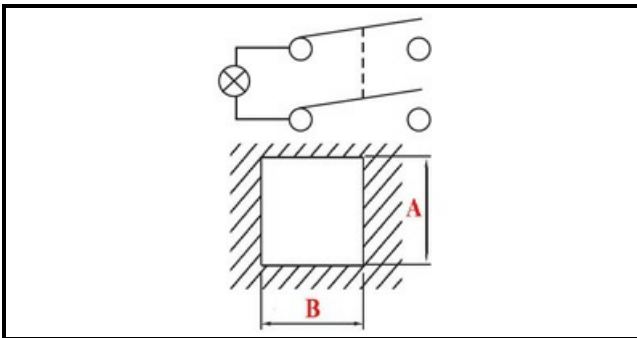

1105237

GREEN BIPOLAR SWITCH 220V

Date: 27-02-2025

Technical data

DEPTH MM	B=25mm
WIDTH MM	A=25mm
NUMBER OF POLES	POLI/POLES=4
NUMBER OF POSITIONS	0-1
COLOR	VERDE/GREEN
VOLT	220V