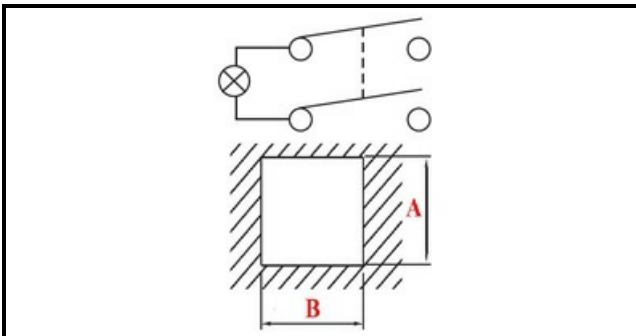

1105238

**BLUE BIPOLAR SWITCH 220V**

Date: 22-11-2024

**Technical data**

DEPTH MM	B=25mm
WIDTH MM	A=25mm
NUMBER OF POLES	POLI/POLES=4
NUMBER OF POSITIONS	0-1
COLOR	BLU/BLE
VOLT	220V