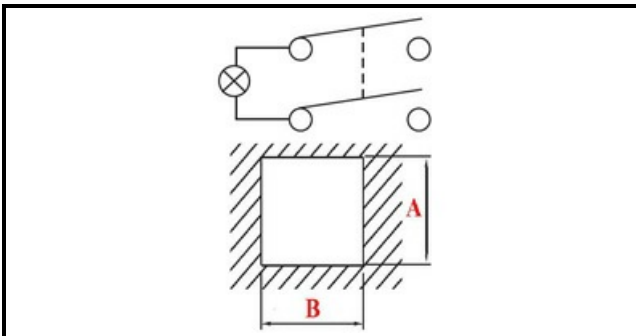

1105238

BLUE BIPOLAR SWITCH 220V

Date: 27-02-2025

**Technical data**

DEPTH MM	B=25mm
WIDTH MM	A=25mm
NUMBER OF POLES	POLI/POLES=4
NUMBER OF POSITIONS	0-1
COLOR	BLU/BLE
VOLT	220V