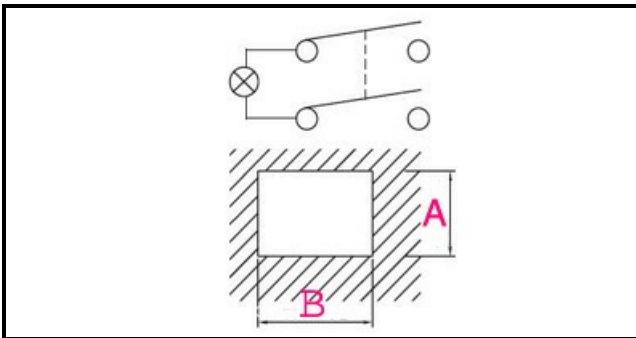

1105246

SWITCH 0/1 ORANGE

Date: 27-02-2025

**Technical data**

DEPTH MM	B=28mm
WIDTH MM	A=22mm
NUMBER OF POLES	POLI/POLES=4
NUMBER OF POSITIONS	0-1
COLOR	ARANCIO/ORANGE
VOLT	230V