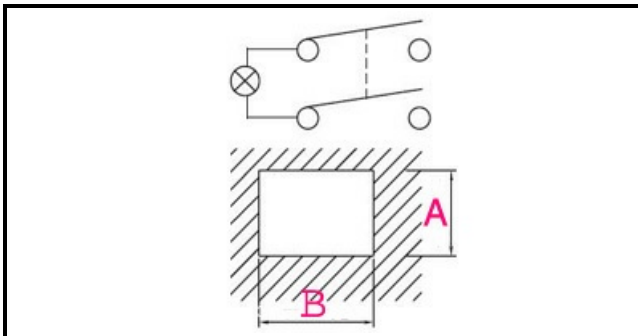

### Technical data

DEPTH MM	B=28mm
WIDTH MM	A=22mm
NUMBER OF POLES	POLI/POLES=4
NUMBER OF POSITIONS	0-1
COLOR	ARANCIO/ORANGE
VOLT	230V