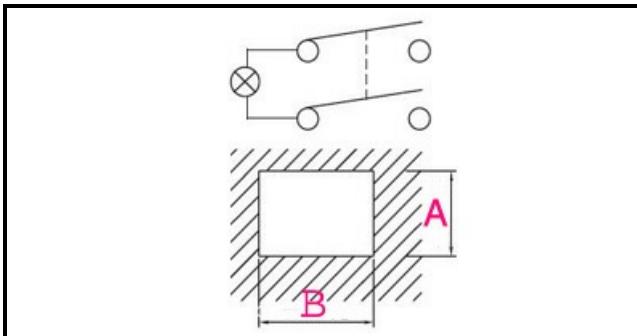

1105246

**SWITCH 0/1 ORANGE**

Date: 23-12-2024

**Technical data**

DEPTH MM	B=28mm
WIDTH MM	A=22mm
NUMBER OF POLES	POLI/POLES=4
NUMBER OF POSITIONS	0-1
COLOR	ARANCIO/ORANGE
VOLT	230V