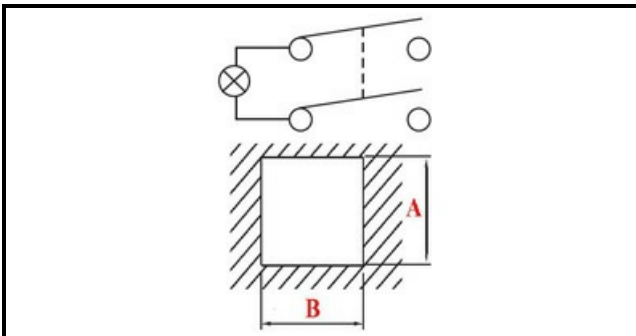

1105301

BLUE BIPOLAR SWITCH 230V

Date: 27-02-2025

**Technical data**

DEPTH MM	B=25mm
WIDTH MM	A=25mm
NUMBER OF POLES	POLI/POLES=4
NUMBER OF POSITIONS	0-1
COLOR	BLU/BLE
VOLT	230V