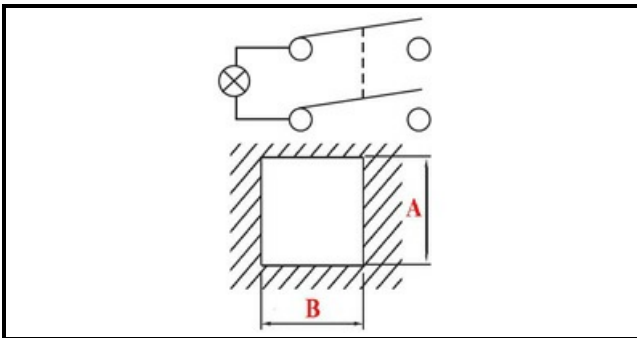

1105483

SWITCH

Date: 27-02-2025

ORIGINAL
OSP
SPARE PARTS

Technical data

NUMBER OF POLES	POLI/POLES=4
-----------------	--------------