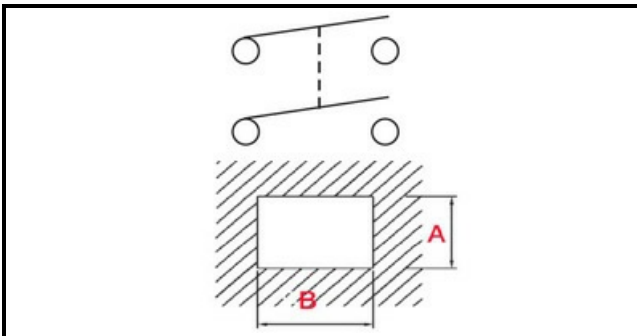

1105154

BIPOLAR SWITCH ROLD

Date: 12-04-2025

Technical data

DEPTH MM	B=24mm
WIDTH MM	A=19mm
NUMBER OF POLES	POLI/POLES=4
NUMBER OF POSITIONS	0-1
VOLT	230V

Manufacturer code

LA SPAZIALE SPA
Gruppo Cimbali S.p.A.
DIHR - ALI GROUP SRL A SOCIO UNICO
Gruppo Cimbali S.p.A.
ASTORIA MC SRL