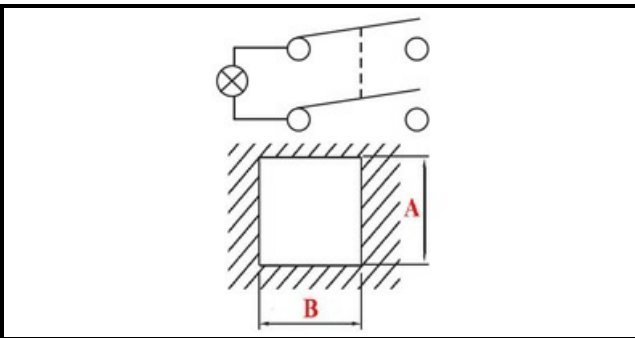

1105238

**BLUE BIPOLAR SWITCH 220V**

Date: 15-11-2024

**Technical data**

DEPTH MM	B=25mm
WIDTH MM	A=25mm
NUMBER OF POLES	POLI/POLES=4
NUMBER OF POSITIONS	0-1
COLOR	BLU/BLUE
VOLT	220V