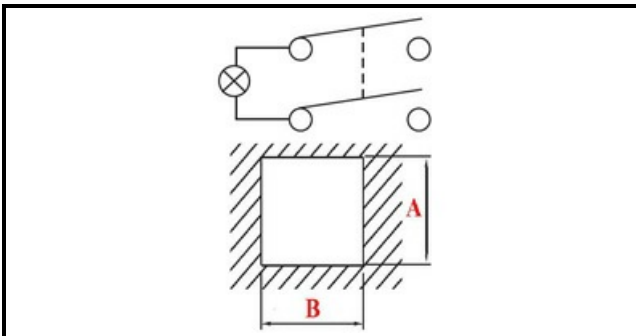

1105238

BLUE BIPOLAR SWITCH 220V

Date: 23-02-2025

**Technical data**

DEPTH MM	B=25mm
WIDTH MM	A=25mm
NUMBER OF POLES	POLI/POLES=4
NUMBER OF POSITIONS	0-1
COLOR	BLU/BLE
VOLT	220V