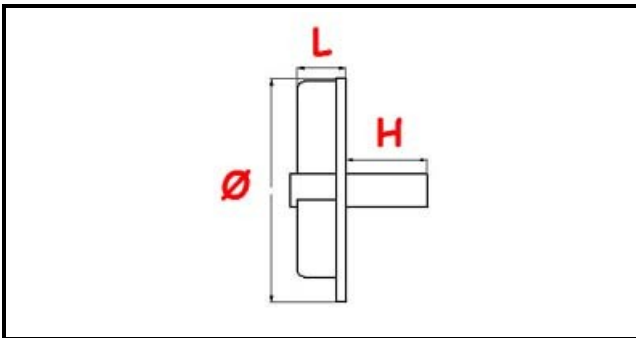

3109150

**PUMP FAN 0,15HP**

Date: 23-11-2024

**Technical data**

WIDTH MM	L=18mm
HEIGHT MM	H=32mm
DIAMETER mm	Ø=72mm
NUMBER OF HOLES	3 fori/holes
TYPE	APERTA/OPEN

**Manufacturer code**

A.T.A. SRL