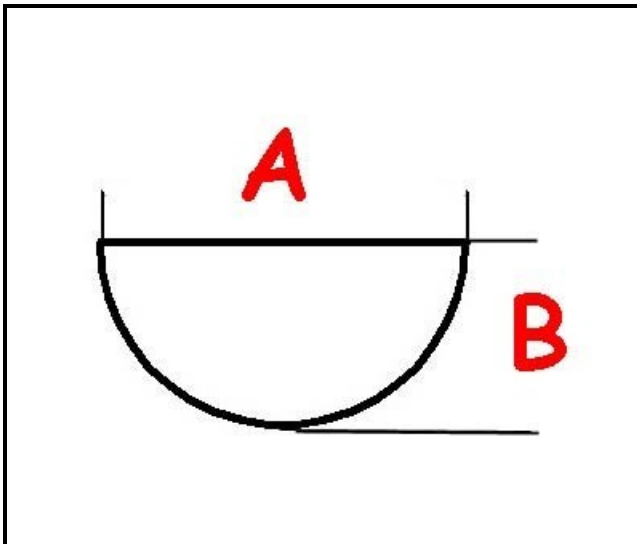

3108023

**OVEN DOOR HANDLE A.PO 36M6380**

Date: 15-03-2025

ORIGINAL  
**OSP**  
SPARE PARTS**Technical data**

DEPTH MM	A=10mm
WIDTH MM	B=8mm

**Manufacturer code**

ANGELO PO GRANDI CUCINE SPA