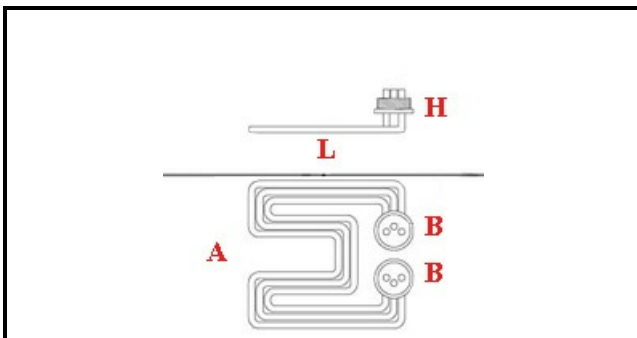

1101161

**HEATING ELEMENT 4800W 220V A.PO**

Date: 22-11-2024

ORIGINAL  
**OSP**  
SPARE PARTS**Technical data**

DEPTH MM	L=410mm
WIDTH MM	A=417mm
HEIGHT MM	H=19mm
ELEMENTS	ELEMENTI/ELEMENTS=1
DIAMETER mm	B=1"1/4
KILOWATT KW	KW=4,8
WATT	WATT=4800
MONOPHASE	MONOFASE/MONOPHASE
NUMBER OF POLES	POLI/POLES=2
DRY HEATING ELEMENT	SECCO/DRY