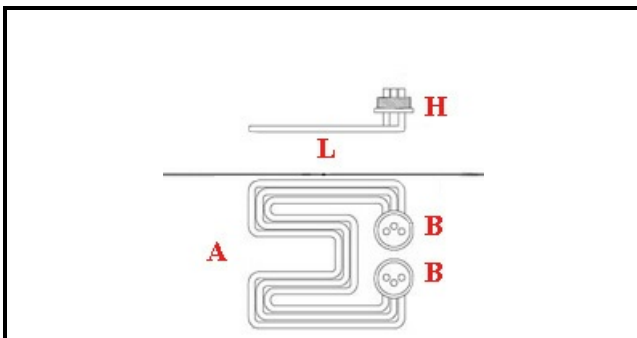

1101161

HEATING ELEMENT 4800W 220V A.PO

Date: 22-04-2025

ORIGINAL
OSP
SPARE PARTS

Technical data

DEPTH MM	L=410mm
WIDTH MM	A=417mm
HEIGHT MM	H=19mm
ELEMENTS	ELEMENTI/ELEMENTS=1
DIAMETER mm	B=1" 1/4
KILOWATT KW	KW=4,8
WATT	WATT=4800
MONOPHASE	MONOFASE/MONOPHASE
NUMBER OF POLES	POLI/POLES=2
DRY HEATING ELEMENT	SECCO/DRY