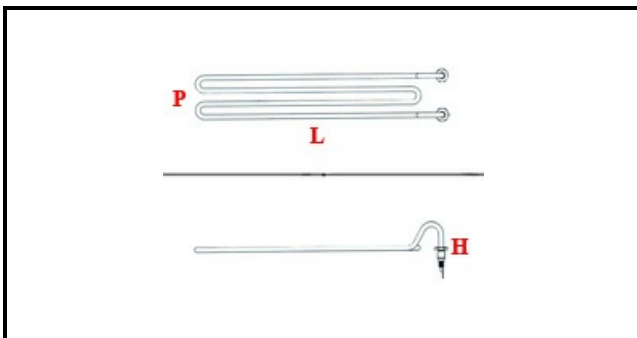

1101252

HEATING ELEMENT A.PO 1750W/230V

Date: 22-04-2025

ORIGINAL
OSP
SPARE PARTS

Technical data

DEPTH MM	L=495mm
WIDTH MM	P=90mm
HEIGHT MM	H=70mm
ELEMENTS	ELEMENTI/ELEMENTS=1
KILOWATT KW	KW=1,75
WATT	WATT=1750
MONOPHASE	MONOFASE/MONOPHASE
THREAD MA	M=4
NUMBER OF POLES	POLI/POLES=2
DRY HEATING ELEMENT	SECCO/DRY