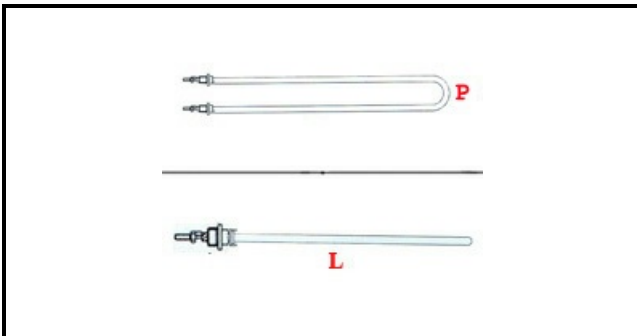

## Technical data

DEPTH MM	L=400mm
WIDTH MM	P=60mm
ELEMENTS	ELEMENTI/ELEMENTS=1
KILOWATT KW	KW=0,8
WATT	WATT=800
MONOPHASE	MONOFASE/MONOPHASE
THREAD MA	M12X1
NUMBER OF POLES	POLI/POLES=2
DRY HEATING ELEMENT	SECCO/DRY