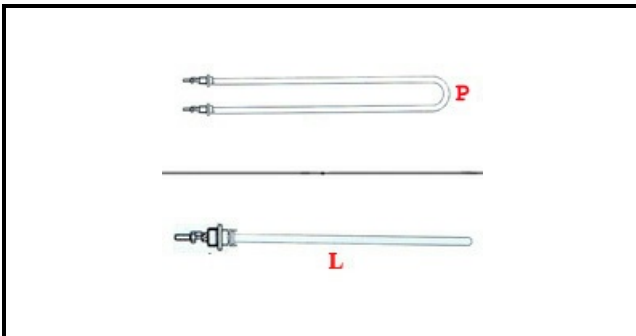

1101849

HEATING ELEMENT 800W 220V

Date: 24-11-2024

ORIGINAL
OSP
SPARE PARTS

Technical data

DEPTH MM	L=400mm
WIDTH MM	P=60mm
ELEMENTS	ELEMENTI/ELEMENTS=1
KILOWATT KW	KW=0,8
WATT	WATT=800
MONOPHASE	MONOFASE/MONOPHASE
THREAD MA	M12X1
NUMBER OF POLES	POLI/POLES=2
DRY HEATING ELEMENT	SECCO/DRY