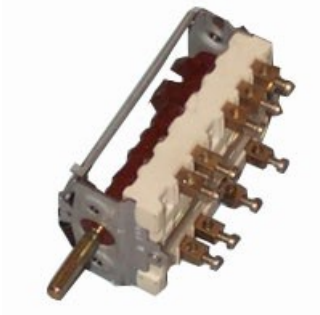

1105160

**SWITCH 5 POSITIONS 1500 A.PO**

Date: 05-01-2025

ORIGINAL  
**OSP**  
SPARE PARTS**Technical data**

--

NUMBER OF POLES	POLI/POLES=9
NUMBER OF POSITIONS	0-1-2-3-4

**Manufacturer code**

ANGELO PO GRANDI CUCINE SPA
-----------------------------