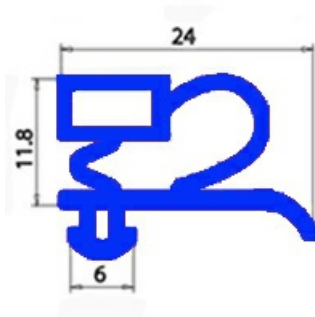

2103098

**DOOR GASKET MAGNETIC SNAP A.PO 37Q0210 670X1530mm QQ3**

Date: 05-12-2024

ORIGINAL  
**OSP**  
SPARE PARTS**Technical data**

SHORT SIDE mm	A=670 mm
LONG SIDE mm	B=1530 mm
PROFILE TYPE	QQ3

**Manufacturer code**