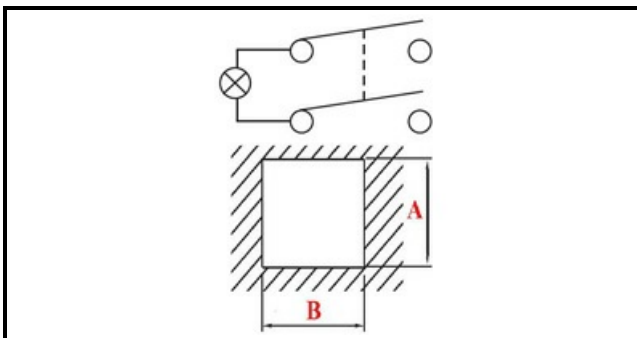

### Technical data

DEPTH MM	B=25mm
WIDTH MM	A=25mm
NUMBER OF POLES	POLI/POLES=4
NUMBER OF POSITIONS	0-1
COLOR	VERDE/GREEN
VOLT	250V