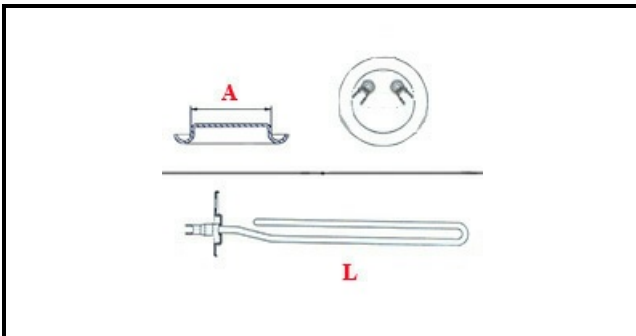

1101469

HEATING ELEMENT 1500W 220V

Date: 08-01-2025

ORIGINAL
OSP
SPARE PARTS**Technical data**

| | |
|-------------------------------|----------------------------|
| DEPTH MM | L=210mm |
| ELEMENTS | ELEMENTI/ELEMENTS=1 |
| ROUND FLANGE | TONDA/ROUND FLANGE=47mm |
| DIAMETER mm | A=47mm |
| KILOWATT KW | KW=1,5 |
| WATT | WATT=1500 |
| MONOPHASE | MONOFASE/MONOPHASE |
| NUMBER OF POLES | POLI/POLES=2 |
| GASKET | 2101032 |
| IMMERSION HEATING ELEMENTS | IMMERSIONE/IMMERSION |