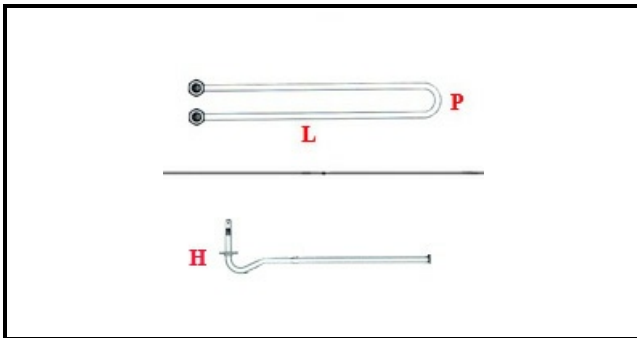

# TANK HEATING ELEMENT 220-240V 2,8 KW

Date: 24-11-2024

ORIGINAL  
**OSP**  
SPARE PARTS

## Technical data

DEPTH MM	L=260mm
WIDTH MM	P=35mm
HEIGHT MM	H=60mm
ELEMENTS	ELEMENTI/ELEMENTS=1
DIAMETER mm	Ø=10mm
KILOWATT KW	KW=2,8
WATT	WATT=2800
MONOPHASE	MONOFASE/MONOPHASE
NUMBER OF POLES	POLI/POLES=2
GASKET	GUARNIZIONE/GASKET=210
IMMERSION HEATING ELEMENTS	IMMERSIONE/IMMERSION