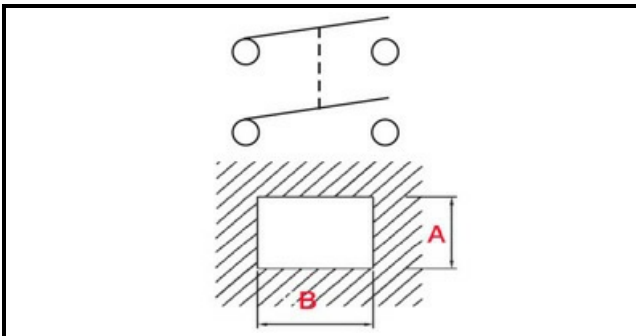

1105154

**BIPOLAR SWITCH ROLD**

Date: 23-11-2024

**Technical data**

DEPTH MM	B=24mm
WIDTH MM	A=19mm
NUMBER OF POLES	POLI/POLES=4
NUMBER OF POSITIONS	0-1
VOLT	230V

**Manufacturer code**

LA SPAZIALE SPA
Gruppo Cimbali S.p.A.
Gruppo Cimbali S.p.A.
ASTORIA MC SRL