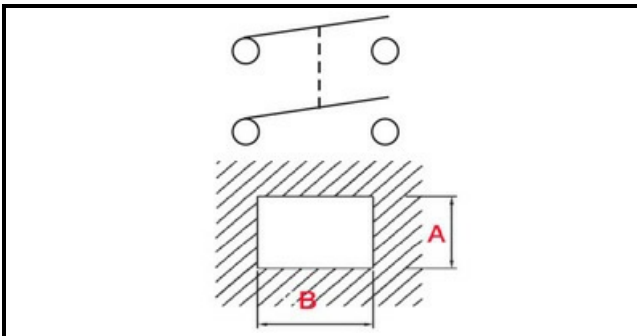

1105154

BIPOLAR SWITCH ROLD

Date: 23-04-2025

Technical data

DEPTH MM	B=24mm
WIDTH MM	A=19mm
NUMBER OF POLES	POLI/POLES=4
NUMBER OF POSITIONS	0-1
VOLT	230V

Manufacturer code

LA SPAZIALE SPA
Gruppo Cimbali S.p.A.
DIHR - ALI GROUP SRL A SOCIO UNICO
Gruppo Cimbali S.p.A.
ASTORIA MC SRL