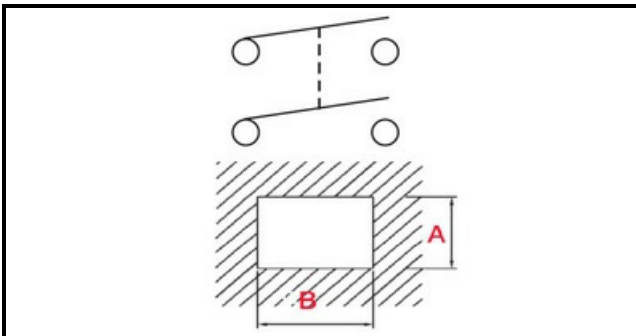

1105154

BIPOLAR SWITCH ROLD

Date: 15-03-2025

**Technical data**

DEPTH MM	B=24mm
WIDTH MM	A=19mm
NUMBER OF POLES	POLI/POLES=4
NUMBER OF POSITIONS	0-1
VOLT	230V

Manufacturer code

LA SPAZIALE SPA
Gruppo Cimbali S.p.A.
Gruppo Cimbali S.p.A.
ASTORIA MC SRL