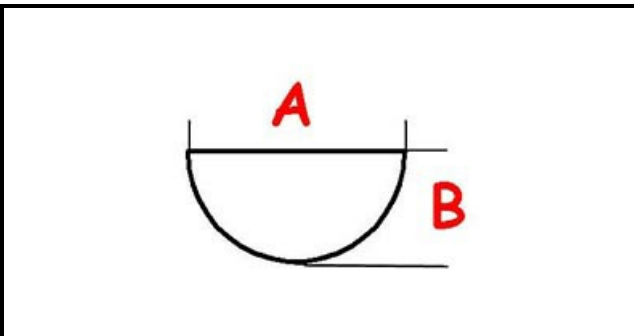

3108528

**KNOB STUD 180 8X6, 5 - PA66**

Date: 27-02-2025

ORIGINAL  
**OSP**  
SPARE PARTS**Technical data**

DEPTH MM	A=8mm
WIDTH MM	B=6mm
EXTERNAL DIAMETER mm	Ø=69mm
HOLE FOR HALF-MOON SHAFT	MEZZALUNA/HALF-MOON