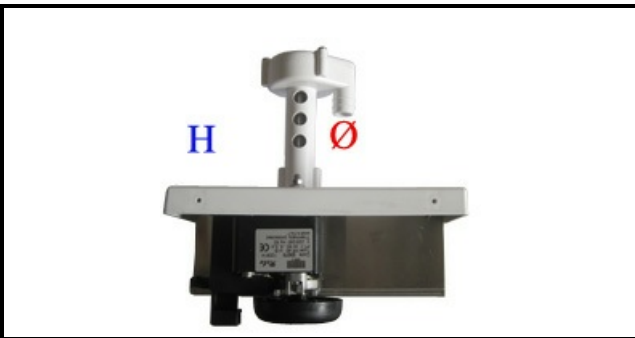

1103003

ICE MAKER PUMP NTF

Date: 04-03-2025

**ORIGINAL
OSP
SPARE PARTS****Technical data**

HEIGHT MM	H=210mm
DIAMETER SUCTION mm	d. 16mm
KILOWATT KW	KW0,55
MONOPHASE	230V

Manufacturer code

BREMA GROUP S.P.A.
EURFRIGOR - BRICE ITALIA SRL
N.T.F. SRL
N.T.F. SRL
BREMA GROUP S.P.A.
N.T.F. SRL
EURFRIGOR - BRICE ITALIA SRL