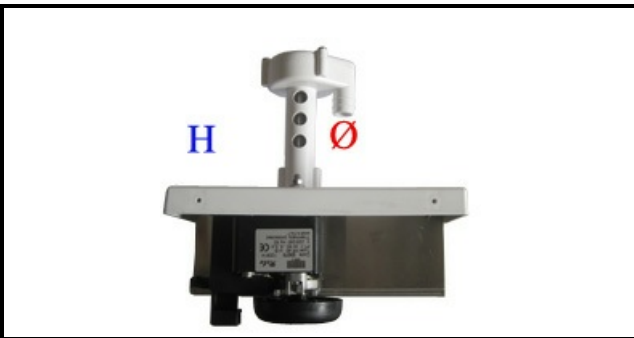

1103003

ICE MAKER PUMP NTF

Date: 14-11-2024

**ORIGINAL
OSP
SPARE PARTS****Technical data**

HEIGHT MM	H=210mm
DIAMETER SUCTION mm	d. 16mm
KILOWATT KW	KW0,55
MONOPHASE	230V

Manufacturer code

BREMA GROUP S.P.A.
EURFRIGOR - BRICE ITALIA SRL
N.T.F. SRL
N.T.F. SRL
BREMA GROUP S.P.A.
N.T.F. SRL
EURFRIGOR - BRICE ITALIA SRL