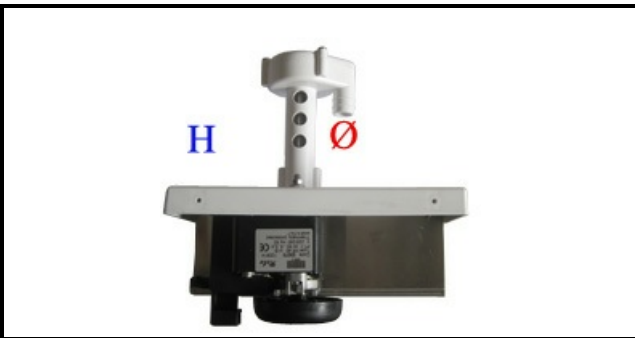

1103003

ICE MAKER PUMP NTF

Date: 22-01-2025

ORIGINAL
OSP
SPARE PARTS

Technical data

HEIGHT MM	H=210mm
DIAMETER SUCTION mm	d. 16mm
KILOWATT KW	KW0,55
MONOPHASE	230V

Manufacturer code

BREMA GROUP S.P.A.
EURFRIGOR - BRICE ITALIA SRL
N.T.F. SRL
N.T.F. SRL
BREMA GROUP S.P.A.
N.T.F. SRL
EURFRIGOR - BRICE ITALIA SRL