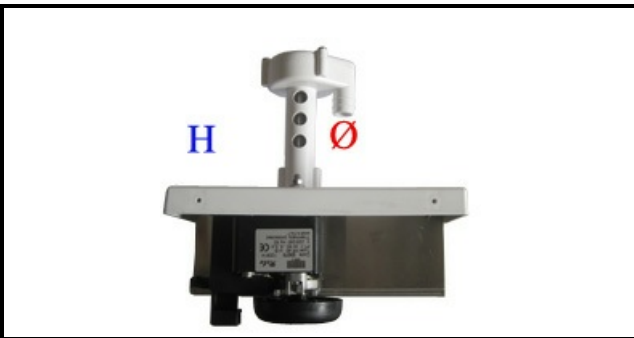

1103003

ICE MAKER PUMP NTF

Date: 23-11-2024

**ORIGINAL
OSP
SPARE PARTS****Technical data**

HEIGHT MM	H=210mm
DIAMETER SUCTION mm	d. 16mm
KILOWATT KW	KW0,55
MONOPHASE	230V

Manufacturer code

BREMA GROUP S.P.A.
EURFRIGOR - BRICE ITALIA SRL
N.T.F. SRL
N.T.F. SRL
BREMA GROUP S.P.A.
N.T.F. SRL
EURFRIGOR - BRICE ITALIA SRL