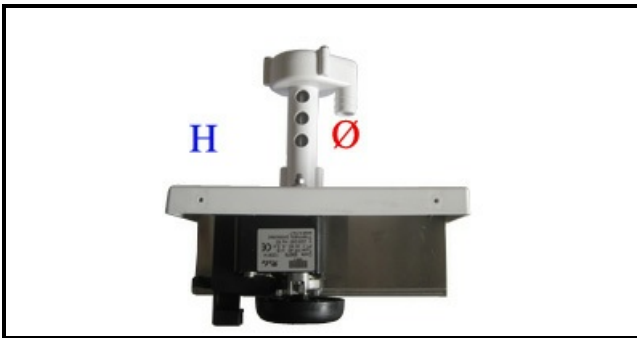

1103485

PUMP 220-230V 60HZ

Date: 05-04-2025

ORIGINAL
OSP
SPARE PARTS

Technical data

HEIGHT MM	H=210mm
DIAMETER FLOW mm	M=Ø 17mm
KILOWATT KW	KW=0,06
MONOPHASE	230V

Manufacturer code

BREMA GROUP S.P.A.
N.T.F. SRL
N.T.F. SRL
EURFRIGOR - BRICE ITALIA SRL