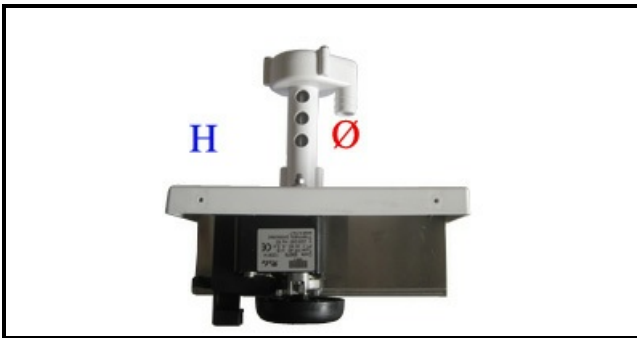

## Technical data

HEIGHT MM	H=240mm
DIAMETER FLOW mm	M=Ø 16mm
KILOWATT KW	KW=0,06
MONOPHASE	230V