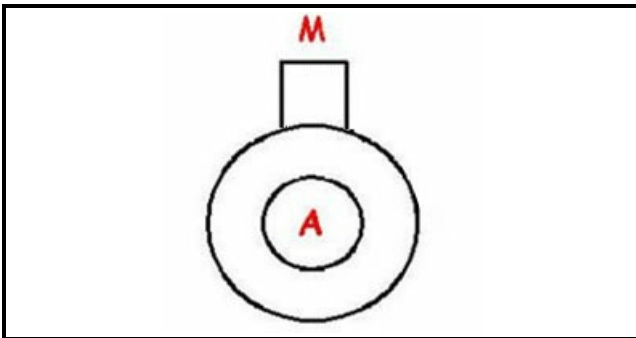

1203030

PUMP DPO25-246N 220/60 EXTERNAL PIPESØ

Date: 04-03-2025

ORIGINAL
OSP
SPARE PARTS**Technical data**

DIAMETER SUCTION mm	A=23mm
DIAMETER FLOW mm	M=23mm
KILOWATT KW	0,032 KW
MONOPHASE	220V
HERTZ -HZ-	60 Hz