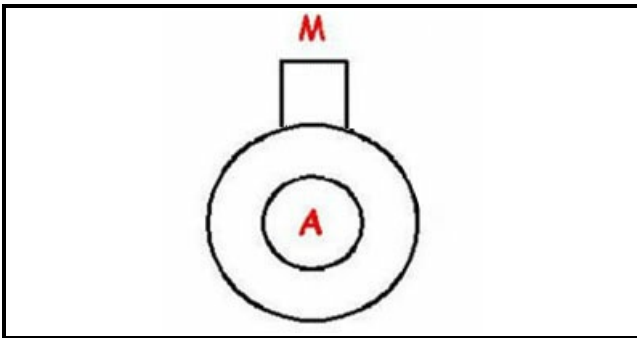

1203030

PUMP DPO25-246N 220/60 EXTERNAL PIPESØ

Date: 06-04-2025

ORIGINAL
OSP
SPARE PARTS

Technical data

DIAMETER SUCTION mm	A=23mm
DIAMETER FLOW mm	M=23mm
KILOWATT KW	0,032 KW
MONOPHASE	220V
HERTZ -HZ-	60 Hz