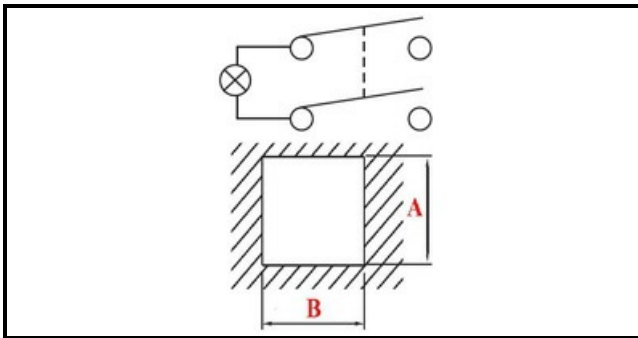

## Technical data

DEPTH MM	B=25mm
WIDTH MM	A=25mm
NUMBER OF POLES	POLI/POLES=4
NUMBER OF POSITIONS	0-1
COLOR	VERDE/GREEN
VOLT	250V