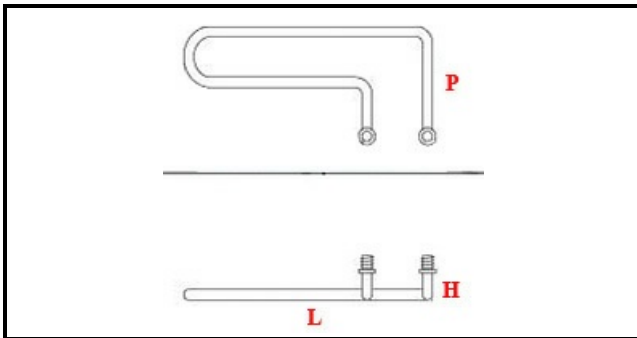

## Technical data

DEPTH MM	L=300mm
WIDTH MM	P=120mm
HEIGHT MM	H=20mm
ELEMENTS	ELEMENTI/ELEMENTS=1
DIAMETER mm	Ø=9mm
KILOWATT KW	KW=1,5
WATT	WATT=1500
MONOPHASE	MONOFASE/MONOPHASE
NUMBER OF POLES	POLI/POLES=2
GASKET	2101378
IMMERSION HEATING ELEMENTS	IMMERSIONE/IMMERSION