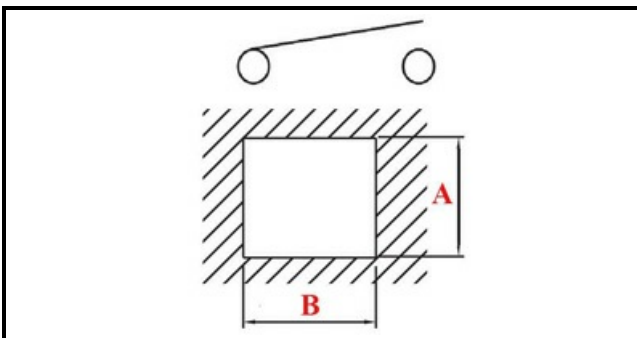

### Technical data

DEPTH MM	B=25mm
WIDTH MM	A=25mm
NUMBER OF POLES	POLI/POLES=6
NUMBER OF POSITIONS	0-1
COLOR	GRIGIO/GREY
VOLT	250V