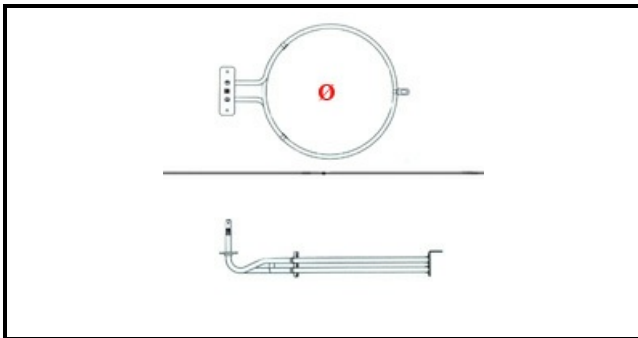

1101107

OVEN HEATING ELEMENT 220V 054843

Date: 27-02-2025

ORIGINAL
OSP
SPARE PARTS**Technical data**

DEPTH MM	L=245mm
HEIGHT MM	H=93mm
ELEMENTS	ELEMENTI/ELEMENTS=1
SQUARE FLANGE	RETTANGOLARE/SQUARE FLANGE=70X22
EXTERNAL DIAMETER mm	Ø=195mm
KILOWATT KW	KW=2,5
WATT	WATT=2500
MONOPHASE	MONOFASE/MONOPHASE
NUMBER OF POLES	POLI/POLES=2
DRY HEATING ELEMENT	SECCO/DRY
INTERNAL DIAMETER mm	Ø=175mm