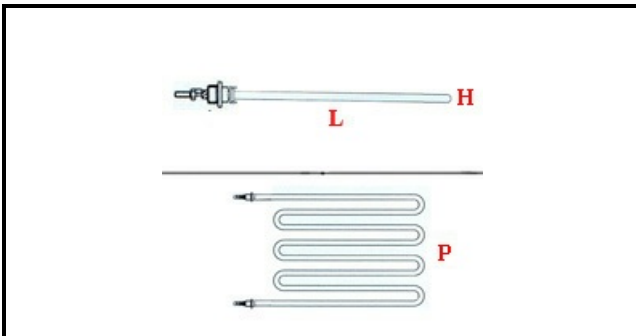

1201043

**HEATING ELEMENT 230V 400W**

Date: 23-11-2024

ORIGINAL  
**OSP**  
SPARE PARTS**Technical data**

ELEMENTS	ELEMENTI/ELEMENTS=1
KILOWATT KW	KW=0,4
WATT	WATT=400
MONOPHASE	MONOFASE/MONOPHASE
NUMBER OF POLES	POLI/POLES=2