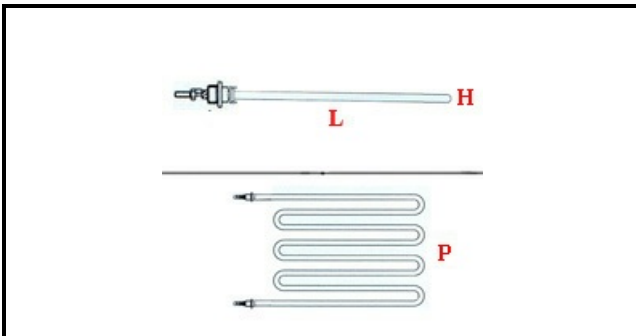

1201043

**HEATING ELEMENT 230V 400W**

Date: 27-02-2025

ORIGINAL  
**OSP**  
SPARE PARTS**Technical data**

ELEMENTS	ELEMENTI/ELEMENTS=1
KILOWATT KW	KW=0,4
WATT	WATT=400
MONOPHASE	MONOFASE/MONOPHASE
NUMBER OF POLES	POLI/POLES=2