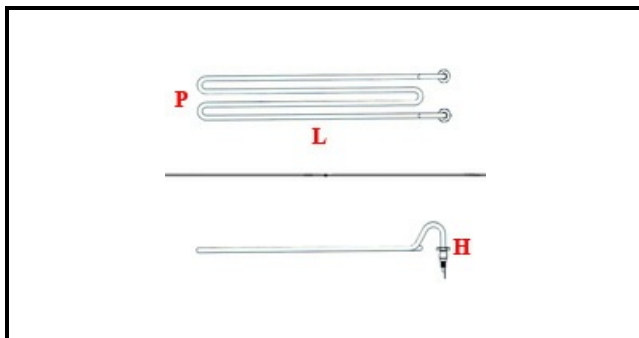

1101479

FRY TOP HEATING ELEMENT 1300W 230V

Date: 04-03-2025

ORIGINAL
OSP
SPARE PARTS**Technical data**

DEPTH MM	L=475mm
WIDTH MM	P=80mm
HEIGHT MM	H=55mm
ELEMENTS	ELEMENTI/ELEMENTS=1
KILOWATT KW	KW=1,3
WATT	WATT=1300
MONOPHASE	MONOFASE/MONOPHASE
NUMBER OF POLES	POLI/POLES=2
DRY HEATING ELEMENT	SECCO/DRY