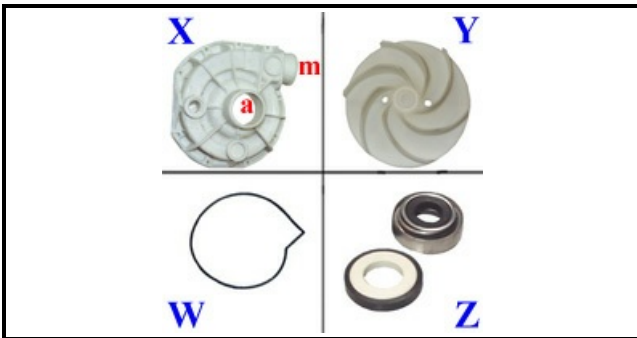

1103303

**PUMP 0736KW 220.240**

Date: 24-11-2024

**Technical data**

DIAMETER SUCTION mm	A=45mm
DIAMETER FLOW mm	M=42mm
KILOWATT KW	KW=0,73
MONOPHASE	230V
HP - POWER	HP=1
GASKET	W=2104002
DIRECTION OF ROTATION LEFT	SX / LEFT
MECHANIC SEAL	Z=3100027
FAN	Y=3109220
BODY PUMP	X=1103437
CAPACITOR	16mf