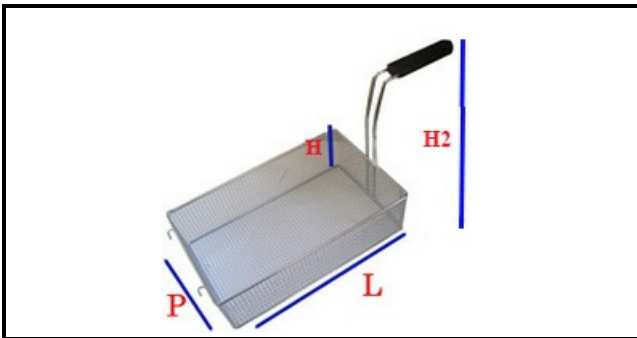

5107014

FRYER BASKET LT20 (365x240)

Date: 23-12-2024

ORIGINAL
OSP
SPARE PARTS**Technical data**

DEPTH MM	L=365mm
WIDTH MM	P=240mm
HEIGHT MM	H=120mm

Manufacturer code

ELFRAMO SPA