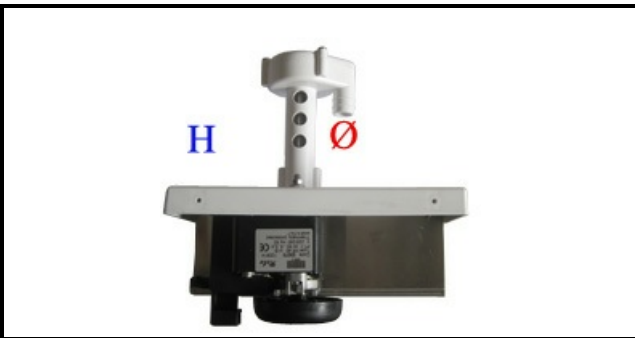

1103003

ICE MAKER PUMP NTF

Date: 01-11-2024

**ORIGINAL
OSP
SPARE PARTS****Technical data**

HEIGHT MM	H=210mm
DIAMETER SUCTION mm	d. 16mm
KILOWATT KW	KW0,55
MONOPHASE	230V

Manufacturer code

BREMA GROUP S.P.A.
EURFRIGOR - BRICE ITALIA SRL
N.T.F. SRL
N.T.F. SRL
BREMA GROUP S.P.A.
N.T.F. SRL
EURFRIGOR - BRICE ITALIA SRL