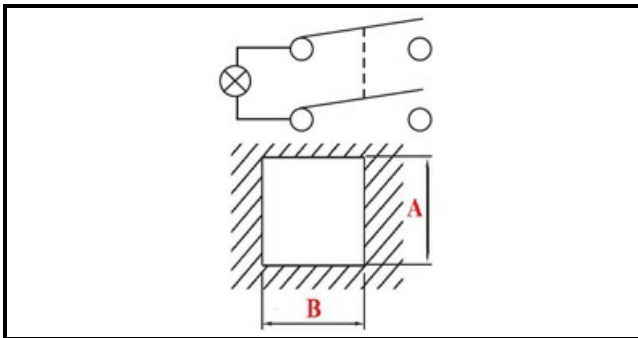

### Technical data

DEPTH MM	B=25mm
WIDTH MM	A=25mm
NUMBER OF POLES	POLI/POLES=4
NUMBER OF POSITIONS	0-1
COLOR	VERDE/GREEN
VOLT	250V