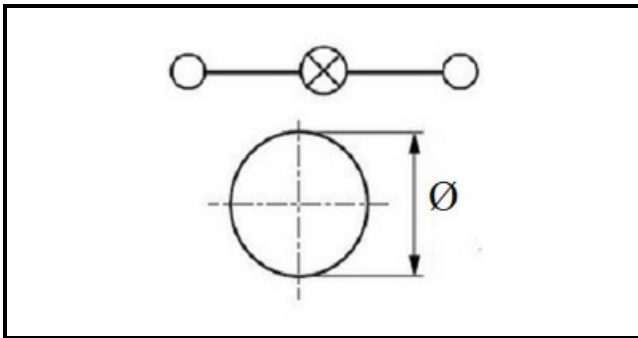

## Technical data

DIAMETER mm	D=10mm
MONOPHASE	230V
LAMP TYPE	VERDE/GREEN