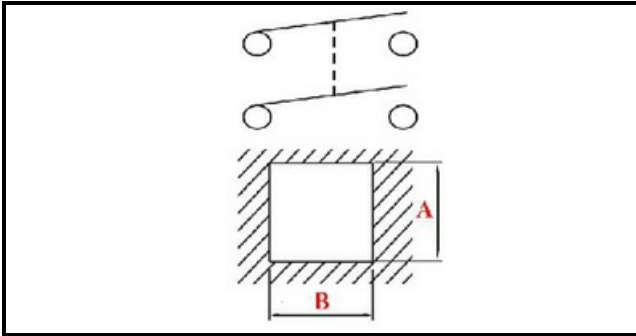

1105005

**ON/OFF SWITCH SAB**

Date: 23-11-2024

**ORIGINAL  
OSP  
SPARE PARTS****Technical data**

DEPTH MM	B=26mm
WIDTH MM	A=26mm
NUMBER OF POLES	POLI/POLES=4
NUMBER OF POSITIONS	0-1
COLOR	ROSSO/RED
VOLT	230V
COLOR	VERDE/GREEN