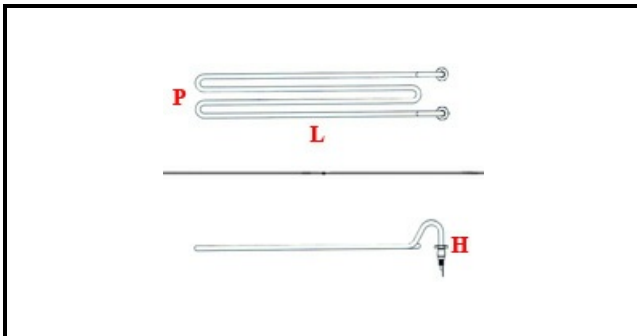

1101690

HEATING ELEMENT 2020W 230V

Date: 27-02-2025

ORIGINAL
OSP
SPARE PARTS**Technical data**

DEPTH MM	L=550mm
WIDTH MM	P=100mm
HEIGHT MM	H=60mm
ELEMENTS	ELEMENTI/ELEMENTS=1
KILOWATT KW	KW=2,02
WATT	WATT=2020
MONOPHASE	MONOFASE/MONOPHASE
NUMBER OF POLES	POLI/POLES=2
DRY HEATING ELEMENT	SECCO/DRY