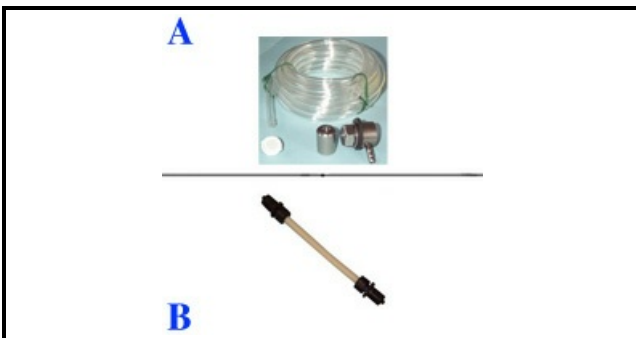

1123036

**PERISTALTIC PUMP G30**

Date: 24-11-2024

**Technical data**

DEPTH MM	P=71,65mm
WIDTH MM	L=66,2mm
HEIGHT MM	H=100,6mm
MONOPHASE	230V
FLOW L/H	0-3L/H
SANTOPRENE TUBE	SANTOPRENE 6,2X10,2mm
DETERGENT	DETERSIVO/DETERGENT
WATT	WATT=4
SPEED REGULATION	REGOLAZIONE TEMPO PAUSA/REGOLATION TIME PAUSE
EXTERNAL DIAMETER mm	10,2mm
INTERNAL DIAMETER mm	6,2mm
PERISTALTIC PUMP KIT	A=1123044
INTERNAL PERISTALTIC TUBE	B=1123105