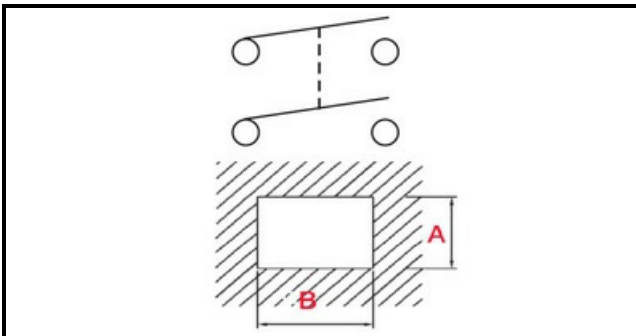

1105154

BIPOLAR SWITCH ROLD

Date: 04-03-2025

**Technical data**

DEPTH MM	B=24mm
WIDTH MM	A=19mm
NUMBER OF POLES	POLI/POLES=4
NUMBER OF POSITIONS	0-1
VOLT	230V

Manufacturer code

LA SPAZIALE SPA
Gruppo Cimbali S.p.A.
Gruppo Cimbali S.p.A.
ASTORIA MC SRL