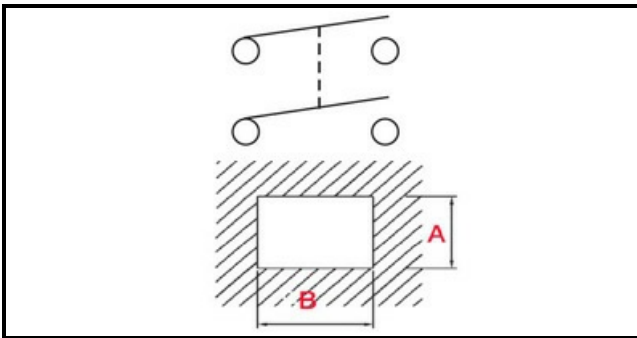

1105154

BIPOLAR SWITCH ROLD

Date: 07-04-2025

Technical data

DEPTH MM	B=24mm
WIDTH MM	A=19mm
NUMBER OF POLES	POLI/POLES=4
NUMBER OF POSITIONS	0-1
VOLT	230V

Manufacturer code

LA SPAZIALE SPA
Gruppo Cimbali S.p.A.
DIHR - ALI GROUP SRL A SOCIO UNICO
Gruppo Cimbali S.p.A.
ASTORIA MC SRL