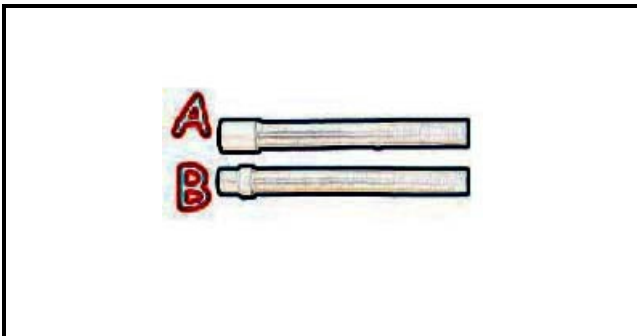

2109002

GLASS-WASHER DRAIN PIPE 1,5MT D24

Date: 24-11-2024

Technical data

DEPTH MM	L=1500mm
MATERIAL	POLIPROPILENE
MINIMUM INTERNAL DIAMETER mm	B=24mm
MAXIMUM INTERNAL DIAMETER mm	A=28mm

Manufacturer code

ELFRAMO SPA
KRUPPS S.R.L.
RANCILIO GROUP SPA CON SOCIO UNICO
OMNIWASH SRL - SOCIETA' A SOCIO UNICO
ELETTROBAR EUROTEC SRL
MBM- EUROTEC SRL -
HOONVED - ALI GROUP SRL A SOCIO UNICO