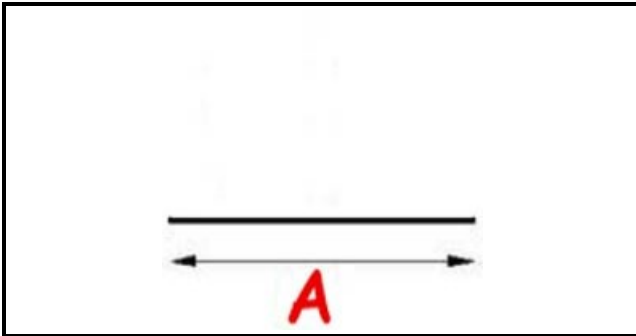

2103283

Date: 24-11-2024

ORIGINAL
OSP
SPARE PARTS

Technical data

LONG SIDE mm	A=565mm
--------------	---------

Manufacturer code

KRUPPS S.R.L.
KRUPPS S.R.L.