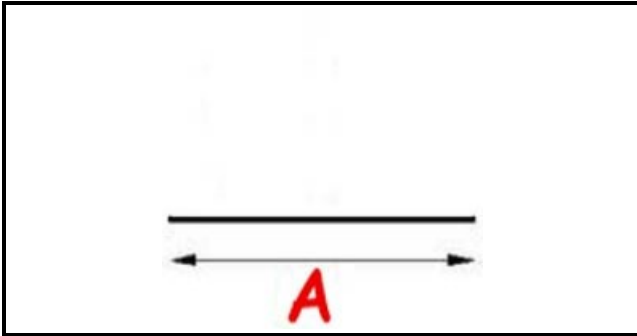

2103283

Date: 15-04-2025

ORIGINAL
OSP
SPARE PARTS

Technical data

LONG SIDE mm	A=565mm
--------------	---------

Manufacturer code

KRUPPS S.R.L.
KRUPPS S.R.L.