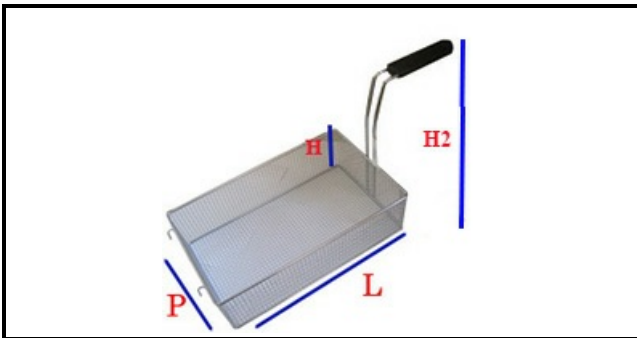

5107050

**FRYER BASKET 290X280X150H**

Date: 22-11-2024

ORIGINAL  
**OSP**  
SPARE PARTS**Technical data**

|           |                   |
|-----------|-------------------|
| DEPTH MM  | L=290mm           |
| WIDTH MM  | P=280mm           |
| HEIGHT MM | H=150mm           |
| TYPE      | FRIGGITRICE/FRYER |
| MATERIAL  | INOX              |
| HEIGHT MM | H2=325mm          |