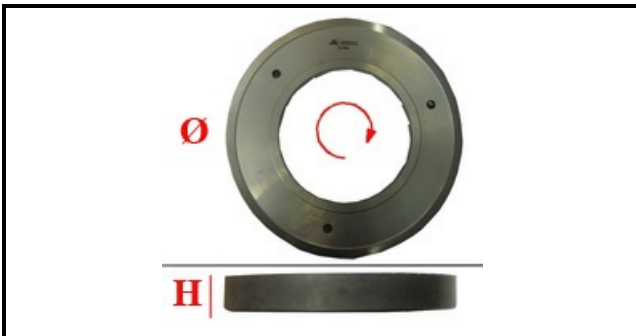

1120045

PAIR GRINDERS X DK7LS D. 180 H.13,5 MAHLKOENIG

Date: 29-12-2024

ORIGINAL
OSP
SPARE PARTS**Technical data**

HEIGHT MM	H=13,5mm
EXTERNAL DIAMETER mm	Ø esterno/external=180mm
MONOPHASE	MONOFASE/MONOPHASE
NUMBER OF HOLES	3 fori/holes
MATERIAL	INOX
MANUFACTURER	MAHLKOENIG
TYPE	PIANA/PLANE