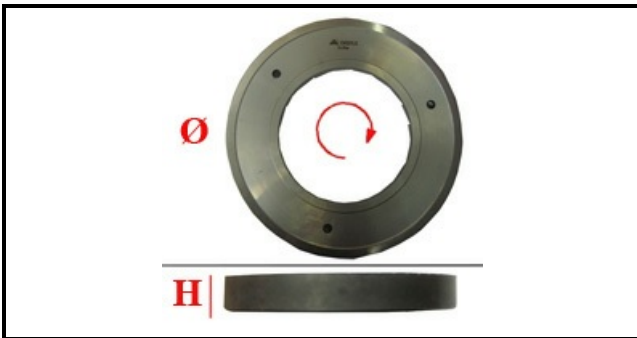

1120045

PAIR GRINDERS X DK7LS D. 180 H.13,5 MAHLKOENIG

Date: 24-11-2024

ORIGINAL
OSP
SPARE PARTS**Technical data**

HEIGHT MM	H=13,5mm
EXTERNAL DIAMETER mm	Ø esterno/external=180mm
MONOPHASE	MONOFASE/MONOPHASE
NUMBER OF HOLES	3 fori/holes
MATERIAL	INOX
MANUFACTURER	MAHLKOENIG
TYPE	PIANA/PLANE