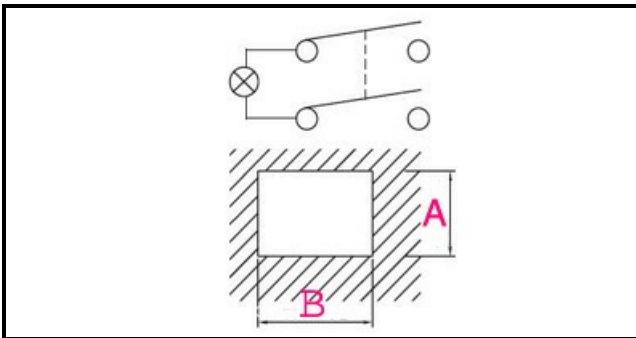

### Technical data

DEPTH MM	B=30mm
WIDTH MM	A=22mm
NUMBER OF POLES	POLI/POLES=4
NUMBER OF POSITIONS	0-1
COLOR	VERDE/GREEN
VOLT	230V