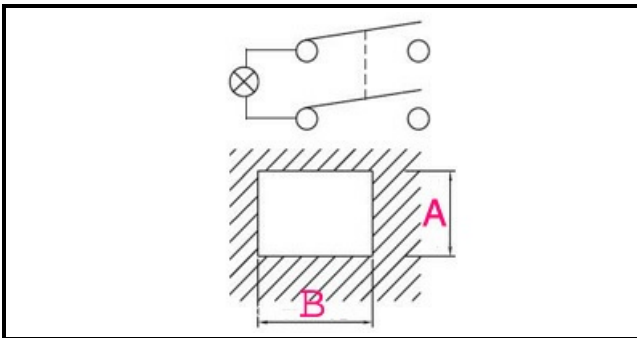

### Technical data

DEPTH MM	B=30mm
WIDTH MM	A=22mm
NUMBER OF POLES	POLI/POLES=4
NUMBER OF POSITIONS	0-1
COLOR	VERDE/GREEN
VOLT	230V