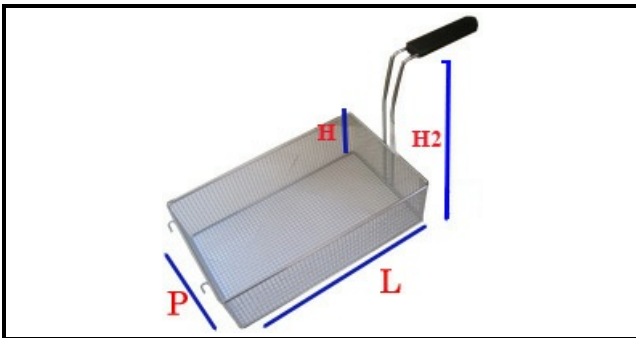

5107073

**B800006. PASTA COOKER BASKET 1/2 16X29X21,5 INOX**

Date: 23-11-2024

**Technical data**

DEPTH MM	L=290mm
WIDTH MM	P=160mm
HEIGHT MM	H=200mm
TYPE	CUOCIPASTA/PASTA COOKER
MATERIAL	INOX
HEIGHT MM	H2=315mm