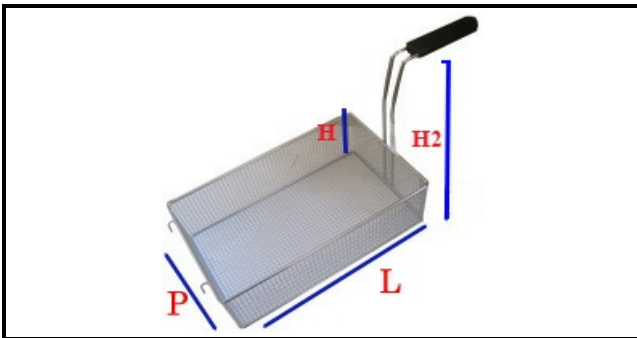

5107073

**B800006. PASTA COOKER BASKET 1/2 16X29X21,5 INOX**

Date: 26-12-2024

**Technical data**

DEPTH MM	L=290mm
WIDTH MM	P=160mm
HEIGHT MM	H=200mm
TYPE	CUOCIPASTA/PASTA COOKER
MATERIAL	INOX
HEIGHT MM	H2=315mm