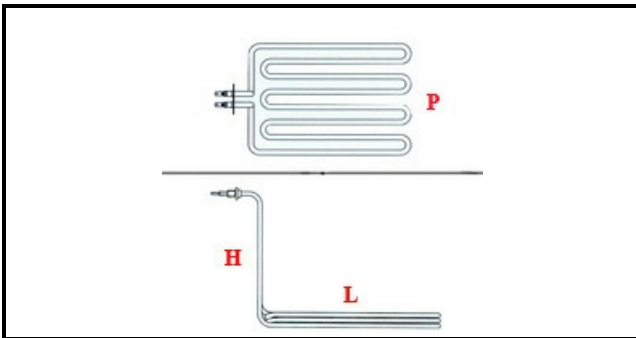

### Technical data

DEPTH MM	L=270mm
WIDTH MM	P=160mm
HEIGHT MM	H=230mm
ELEMENTS	ELEMENTI/ELEMENTS=1
KILOWATT KW	KW=3
WATT	WATT=3000
MONOPHASE	MONOFASE/MONOPHASE
NUMBER OF POLES	POLI/POLES=2
IMMERSION HEATING ELEMENTS	IMMERSIONE/IMMERSION