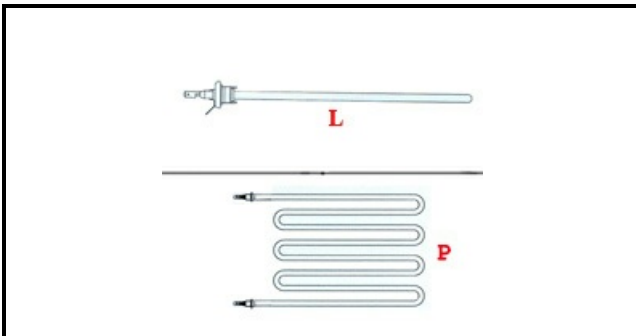

1101865

**HEATING ELEMENT 3000W 230V - CPE**

Date: 26-12-2024

ORIGINAL  
**OSP**  
SPARE PARTS**Technical data**

DEPTH MM	L=302mm
WIDTH MM	P=155mm
ELEMENTS	ELEMENTI/ELEMENTS=1
DIAMETER mm	Ø=10mm
KILOWATT KW	KW=3
WATT	WATT=3000
MONOPHASE	MONOFASE/MONOPHASE
NUMBER OF POLES	POLI/POLES=2
IMMERSION HEATING ELEMENTS	IMMERSIONE/IMMERSION