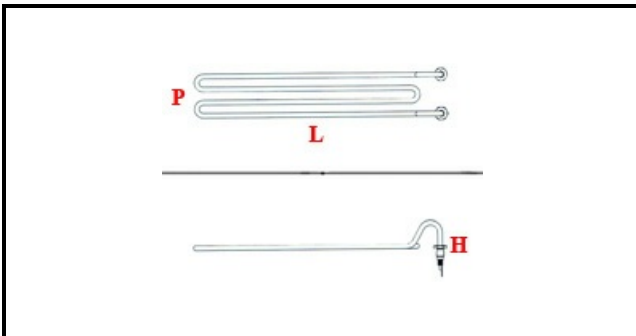

1101976

**HEATING ELEMENT 3330W 230V**

Date: 26-12-2024

ORIGINAL  
**OSP**  
SPARE PARTS**Technical data**

DEPTH MM	L=500mm
WIDTH MM	P=200mm
HEIGHT MM	H=65mm
ELEMENTS	ELEMENTI/ELEMENTS=1
KILOWATT KW	KW=3,33
WATT	WATT=3330
MONOPHASE	MONOFASE/MONOPHASE
NUMBER OF POLES	POLI/POLES=2
DRY HEATING ELEMENT	SECCO/DRY