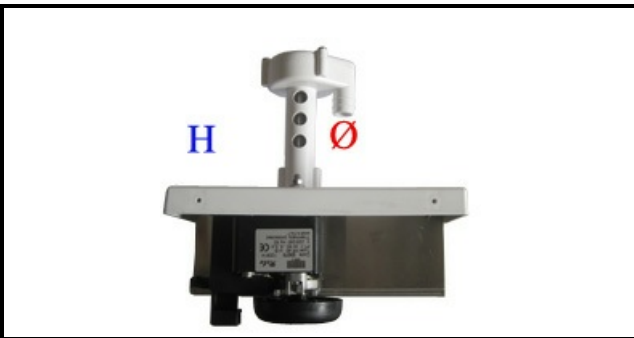

1103003

**ICE MAKER PUMP NTF**

Date: 22-11-2024

**ORIGINAL  
OSP  
SPARE PARTS****Technical data**

HEIGHT MM	H=210mm
DIAMETER SUCTION mm	d. 16mm
KILOWATT KW	KW0,55
MONOPHASE	230V

**Manufacturer code**

BREMA GROUP S.P.A.
EURFRIGOR - BRICE ITALIA SRL
N.T.F. SRL
N.T.F. SRL
BREMA GROUP S.P.A.
N.T.F. SRL
EURFRIGOR - BRICE ITALIA SRL