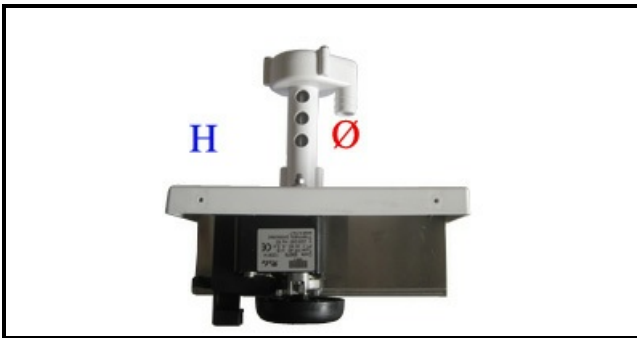

1103003

ICE MAKER PUMP NTF

Date: 07-04-2025

ORIGINAL
OSP
SPARE PARTS

Technical data

HEIGHT MM	H=210mm
DIAMETER SUCTION mm	d. 16mm
KILOWATT KW	KW0,55
MONOPHASE	230V

Manufacturer code

BREMA GROUP S.P.A.
EURFRIGOR - BRICE ITALIA SRL
N.T.F. SRL
N.T.F. SRL
BREMA GROUP S.P.A.
N.T.F. SRL
EURFRIGOR - BRICE ITALIA SRL